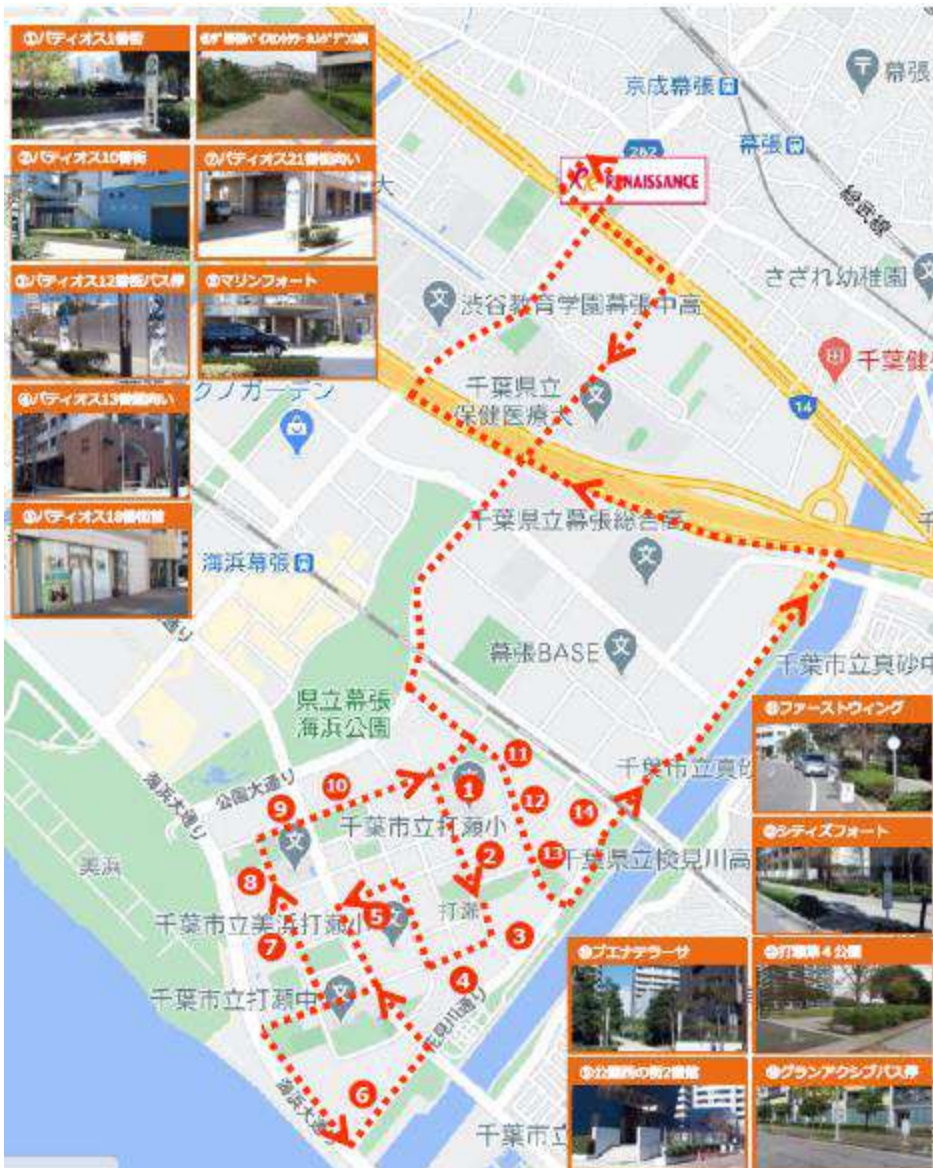

# 【月・火・水・金・土】1コース 打瀬ベイタウン方面(中型バス)

### 【月・火・水・金】曜日

バス停名称	経過	1便	3便	2便	4便	3便	5便	4便	6便
		迎え	送り	迎え	送り	迎え	送り	迎え	送り
ルネサンス幕張出発	0:00	14:10	16:10	15:10	17:10	16:10	18:10	17:10	19:10
1 バティオス1番街	0:07	14:17	16:17	15:17	17:17	16:17	18:17	17:17	19:17
2 バティオス10番街	0:08	14:18	16:18	15:18	17:18	16:18	18:18	17:18	19:18
3 バティオス12番街バス停	0:09	14:19	16:19	15:19	17:19	16:19	18:19	17:19	19:19
4 バティオス13番街向い	0:11	14:21	16:21	15:21	17:21	16:21	18:21	17:21	19:21
5 バティオス18番街前	0:12	14:22	16:22	15:22	17:22	16:22	18:22	17:22	19:22
6 ザ幕張ベイフロントタワー&レジデンス横	0:16	14:26	16:26	15:26	17:26	16:26	18:26	17:26	19:26
7 バティオス21番街向い	0:18	14:28	16:28	15:28	17:28	16:28	18:28	17:28	19:28
8 マリンフォート	0:19	14:29	16:29	15:29	17:29	16:29	18:29	17:29	19:29
9 プエナテラーサ	0:20	14:30	16:30	15:30	17:30	16:30	18:30	17:30	19:30
10 公園西の街2番館	0:22	14:32	16:32	15:32	17:32	16:32	18:32	17:32	19:32
11 ファーストウィング	0:23	14:33	16:33	15:33	17:33	16:33	18:33	17:33	19:33
12 シティズフォート	0:24	14:34	16:34	15:34	17:34	16:34	18:34	17:34	19:34
13 打瀬第4公園	0:26	14:36	16:36	15:36	17:36	16:36	18:36	17:36	19:36
14 グランアクシブバス停	0:27	14:37	16:37	15:37	17:37	16:37	18:37	17:37	19:37
ルネサンス幕張到着	0:40	14:50	16:50	15:50	17:50	16:50	18:50	17:50	19:50